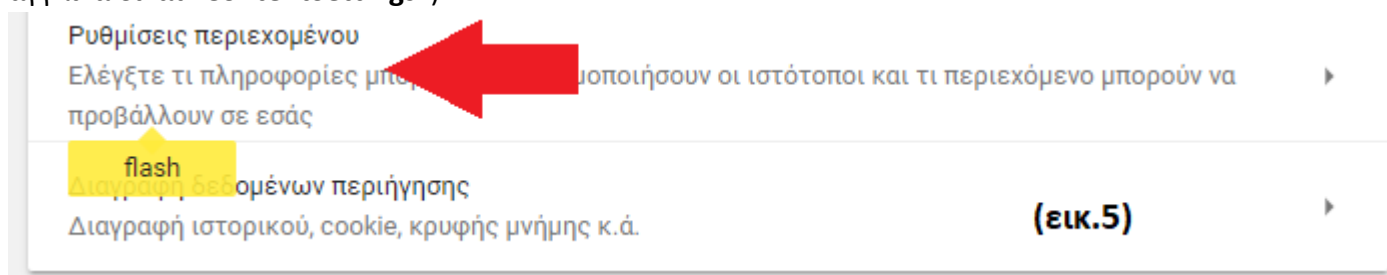

(εικ.2)

3. Κάνουμε κλικ μέσα στο κουτάκι “Αναζήτηση ρυθμίσεων” για να πληκτρολογήσουμε (εικ.3). (Στα αγγλικά είναι “Searchsettings”)

4. Πληκτρολογούμε στα αγγλικά την λέξη “flash” (εικ.4).

5. Πηγαίνοντας λίγο προς τα κάτω, κάνουμε κλικ πάνω στην επιλογή “Ρυθμίσεις περιεχομένου” (εικ.5). (Στα αγγλικά είναι “ContentSettings”)