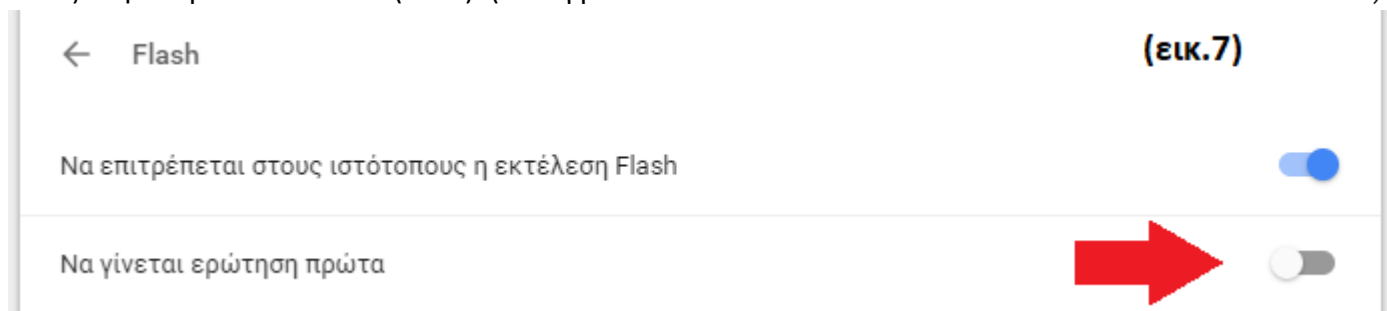

7. Τέλος ελέγχουμε αν είναι ήδη ενεργοποιημένη η επιλογή “Να επιτρέπεται στους ιστότοπους η εκτέλεση Flash” και στην συνέχεια απενεργοποιούμε την δεύτερη επιλογή “Να γίνεται ερώτηση πρώτα” όπως στην παρακάτω εικόνα (εικ.7). (Στα αγγλικά είναι “Allow sites to run Flash” και “Ask first” αντίστοιχα)