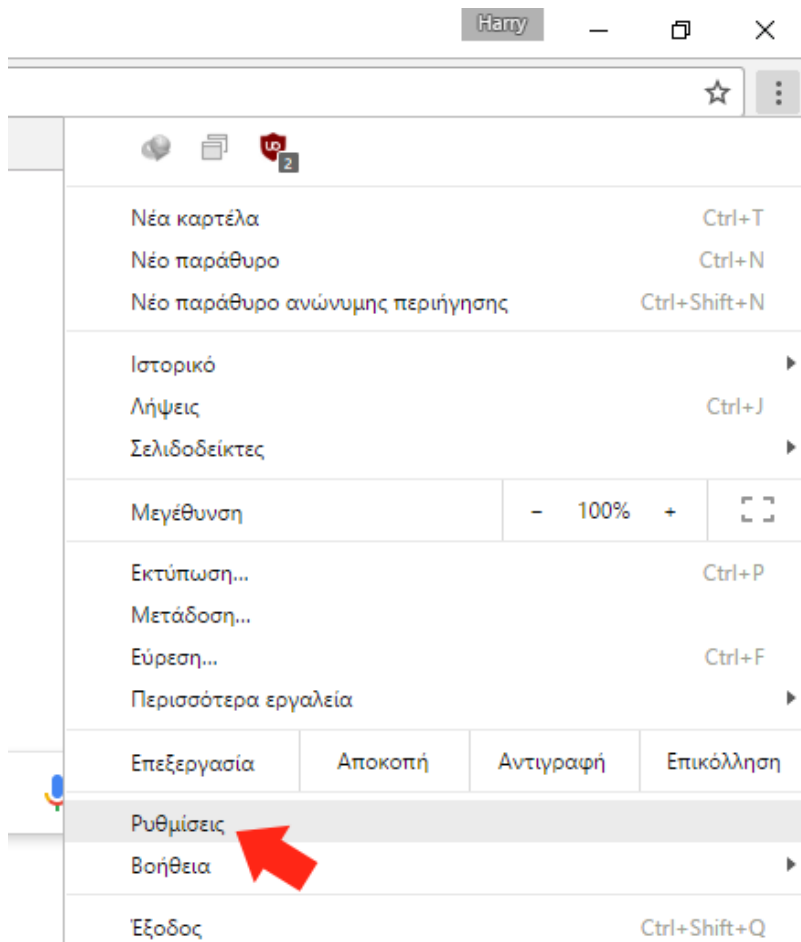

Ρυθμίσεις για GoogleChrome:

1. Πηγαίνουμε πάνω δεξιά με το ποντίκι μας και κάνουμε κλικ στο εικονίδιο με τις 3 τελείες (εικ. 1).

(εικ.1)

2. Κάνουμε κλικ στο “Ρυθμίσεις” (εικ.2). (Στα αγγλικά είναι “Settings”)